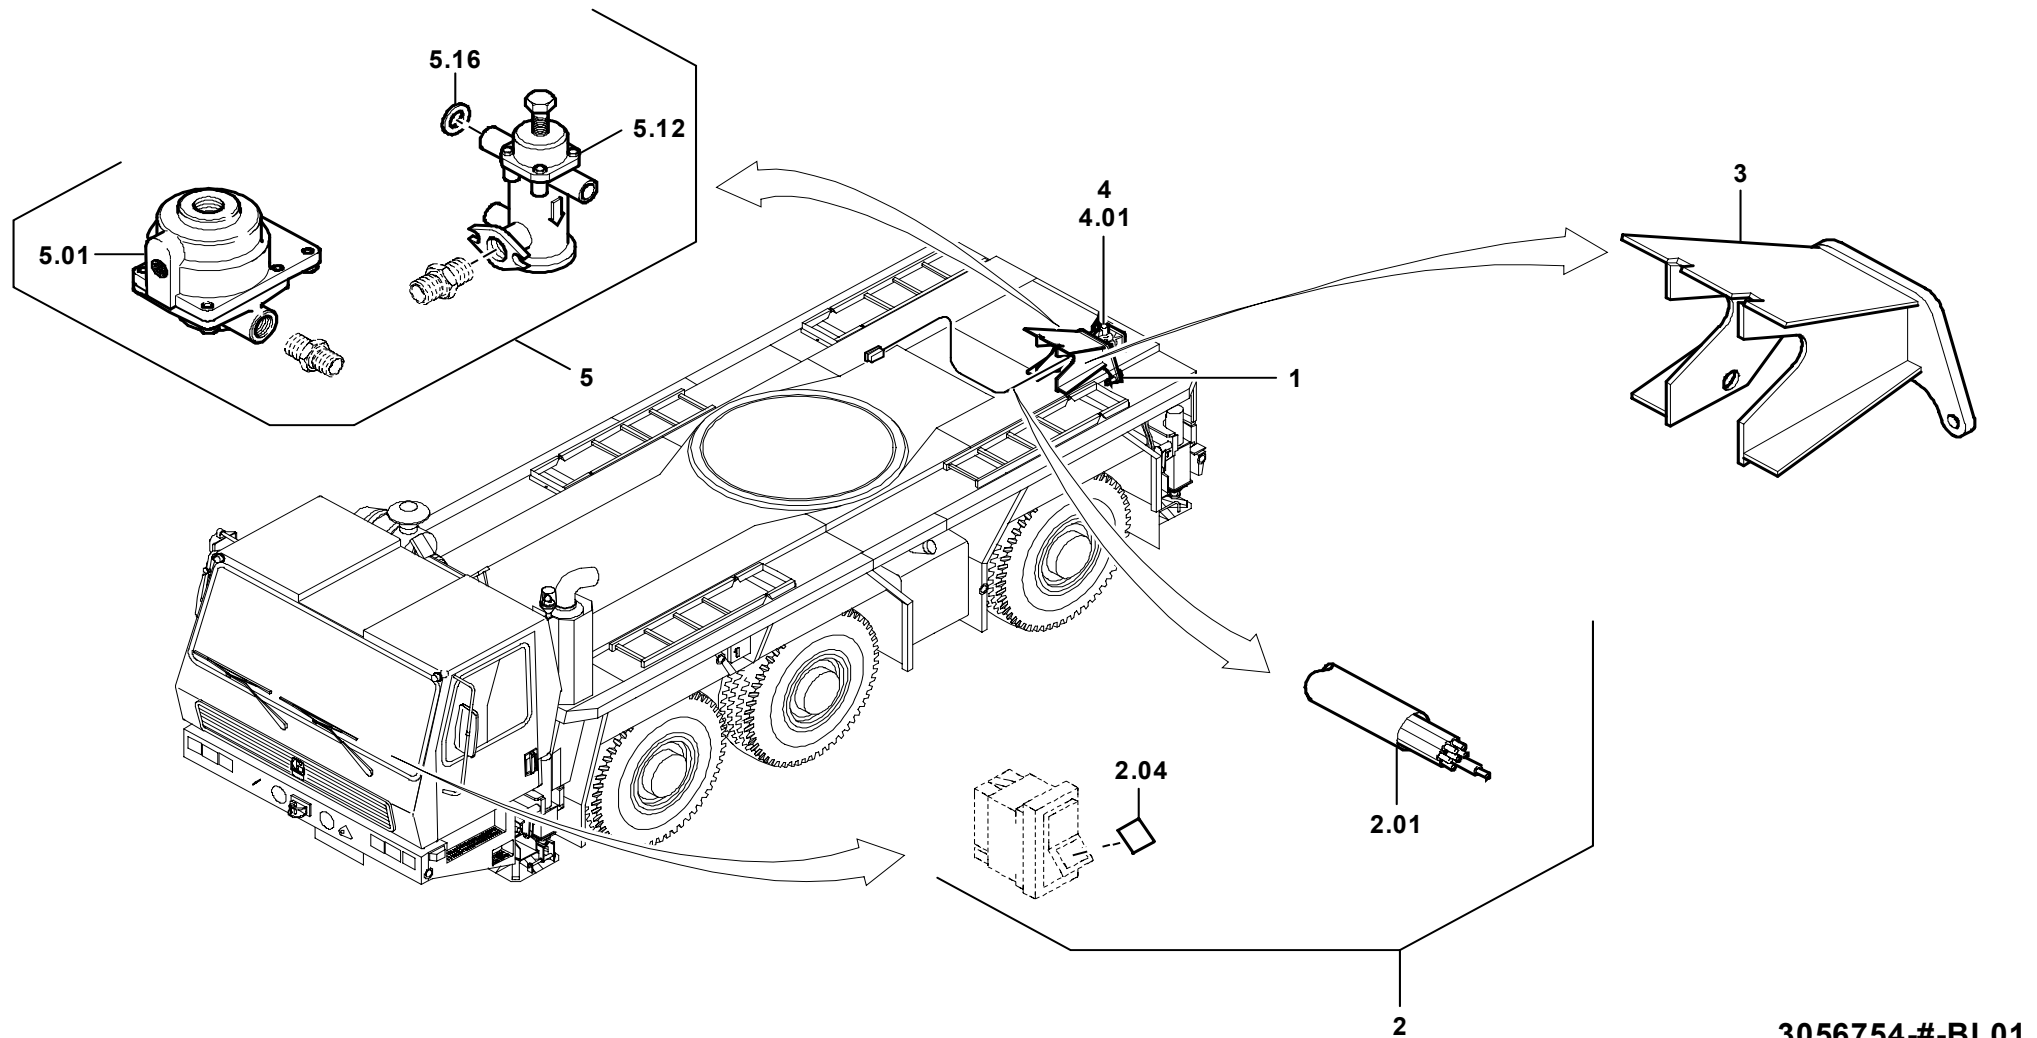

GROVE

ANHAENGERKUPPLUNG KPL.
TRAILER COUPLING CPL.

BILDТАFЕL
PICTORIAL DISPLAY

GMK 3050
BE 758
G 000

02.00

3056754-ETL #

1/1

3056754-#-BL01
0200-3050